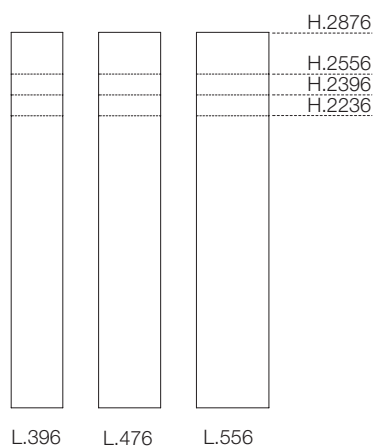

- Fornita con carrelli di scorrimento.
- Fornita con raddrizzante.
- Con addebito: rallentatore scorrimento anta.

Riduzioni

- In larghezza con addebito
- In altezza con addebito

Tipologie di apertura:
BATTENTE

Sezione

Dimensioni

Spessore 18 + 4mm.

Finiture

Vetro

- Gesso extralight verniciato
- Gesso extralight acidato verniciato
- Verniciato colori
- Acidato verniciato colori
- Riflettente verniciato antracite
- Specchio naturale

Riduzioni

- In larghezza con addebito
- In altezza con addebito