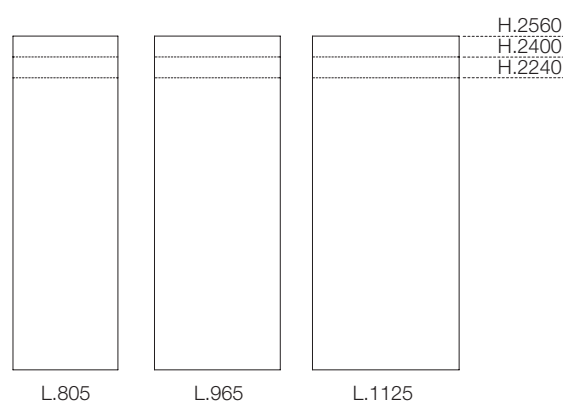

Tipologie di apertura:
SCORREVOLE

Sezione

Dimensioni

Spessore 18 + 4mm.

Finiture

Vetro

- Gesso extralight verniciato
- Gesso extralight acidato verniciato
- Verniciato colori
- Acidato verniciato colori
- Riflettente verniciato antracite
- Specchio naturale

Retropannello

- Nobilitato Gesso

Profili

"0" Spessore 2mm.

- Gesso
- Canna di fucile
- Alluminio lucido

Maniglie

- Ad incasso laterale, nella stessa finitura del profilo
- OBBLIGATORIA**

Note tecniche

Sezione

Dimensioni

Spessore 18 + 4mm.

Finiture

Vetro

- Gesso extralight verniciato
- Gesso extralight acidato verniciato
- Verniciato colori
- Acidato verniciato colori
- Riflettente verniciato antracite
- Specchio naturale

Riduzioni

- In larghezza con addebito
- In altezza con addebito