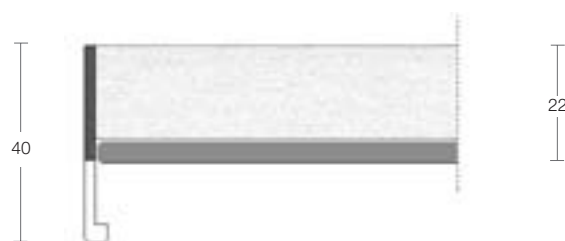

Tipologie di apertura:
SCORREVOLE

Sezione

Dimensioni

Spessore 18 + 4mm.

Finiture

Vetro

- Gesso extralight verniciato
- Gesso extralight acidato verniciato
- Verniciato colori
- Acidato verniciato colori
- Riflettente verniciato antracite
- Specchio naturale

Retropannello

- Nobilitato Gesso

Profili

"0" Spessore 2mm.

- Gesso
- Canna di fucile
- Alluminio lucido

Maniglie

- Ad incasso laterale, nella stessa finitura del profilo
- OBBLIGATORIA**

Note tecniche

Sezione

Dimensioni

Spessore 18 + 4mm.

Finiture

Vetro

- Gesso extralight verniciato
- Gesso extralight acidato verniciato
- Verniciato colori
- Acidato verniciato colori
- Riflettente verniciato antracite
- Specchio naturale