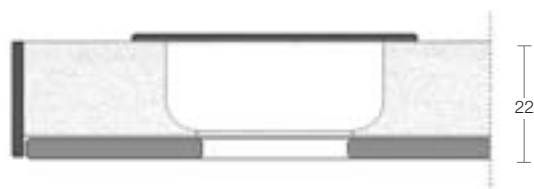

Tipologie di apertura:
SCORREVOLE

Sezione

Dimensioni

Spessore 18 + 4mm.

Finiture

Vetro

- Gesso extralight verniciato
- Gesso extralight acidato verniciato
- Verniciato colori
- Acidato verniciato colori
- Riflettente verniciato antracite
- Specchio naturale

- Fornita con carrelli di scorrimento.
- Fornita con raddrizzante.
- Con addebito: rallentatore scorrimento anta.

Riduzioni

- In larghezza con addebito
- In altezza con addebito

Tipologie di apertura:
BATTENTE

Sezione

Dimensioni

Spessore 18 + 4mm.

Finiture

Vetro

- Gesso extralight verniciato
- Gesso extralight acidato verniciato
- Verniciato colori
- Acidato verniciato colori
- Riflettente verniciato antracite
- Specchio naturale