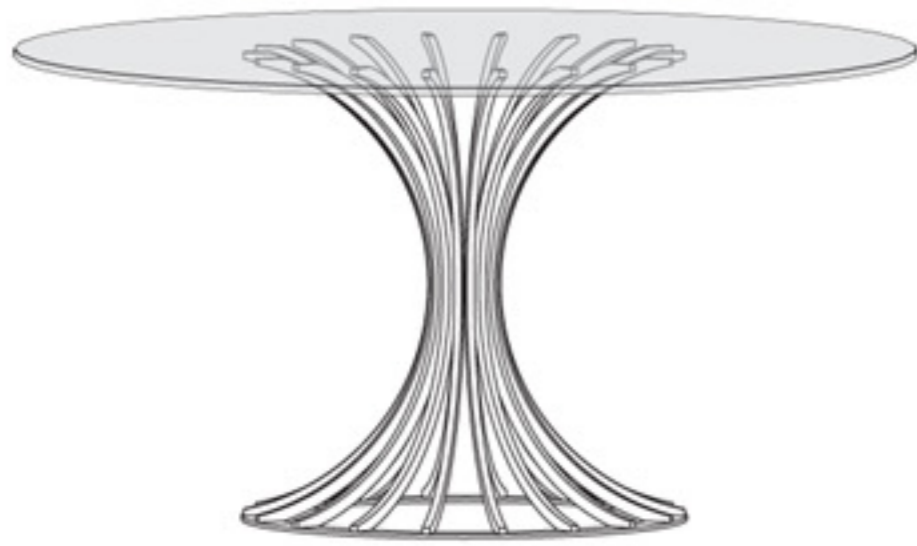

2006

BELLAFONTE

Mauro Lipparini

MODELLO REGISTRATO

Tavolo

Base in metallo cromato.

Piano in cristallo temperato trasparente o grigio spess. mm 12.

Piano fissato alla base con elementi in acciaio inox regolabili.

Diametri disponibili: 1100/1200/1300/1400/1500mm.

Prodotto testato per uso domestico e contract.

Esecuzione artigianale, pezzo numerato.

H.740 mm.
