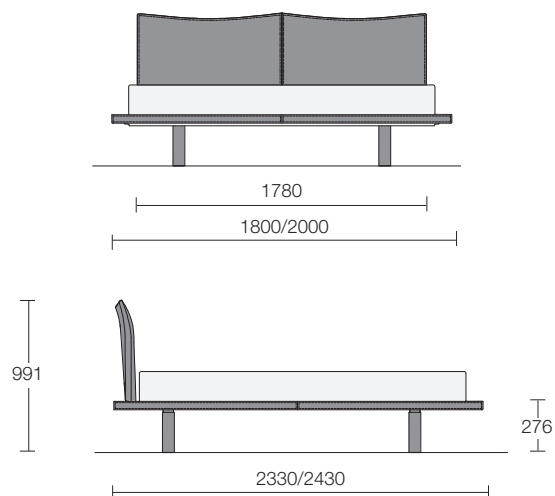

VITTORIA

SCHEDA PRODOTTO

TESTATA

Telaio in ferro decappato (FE P13) termosaldato con tamponamenti in poliuretano espanso flessibile.

Copertura telaio in tessuto di fibra poliestere tesato.

Rivestimento in cuoio cucito e incollato al tessuto poliestere.

GIROLETTO CUIO RETE PIANA STANDARD

Rete in legno standard in appoggio con traversi in acciaio verniciato per fissaggio piedi. (per caratteristiche rete vedi capitolo reti)

Giroletto in multistrato 50mm. con copertura in MDF rivestito in cuoio con cuciture a vista.

Piedi rotondi in legno rivestiti cuoio.

Giroletto cuoio rete piana d'appoggio

Cuoio colori campionario.

Piedi rotondi rivestiti cuoio nello stesso colore del giroletto.

Dimensioni materasso	1600 x 2000	1800 x 2000
Dimensioni letto L x P	1800 x 2330	2000 x 2330

Codice	VT1A	VT3A
---------------	-------------	-------------

Giroletto e testata

Cuoio

Dimensioni materasso	1600 x 2100	1800 x 2100
Dimensioni letto L x P	1800 x 2430	2000 x 2430

Codice	VT4A	VT6A
---------------	-------------	-------------