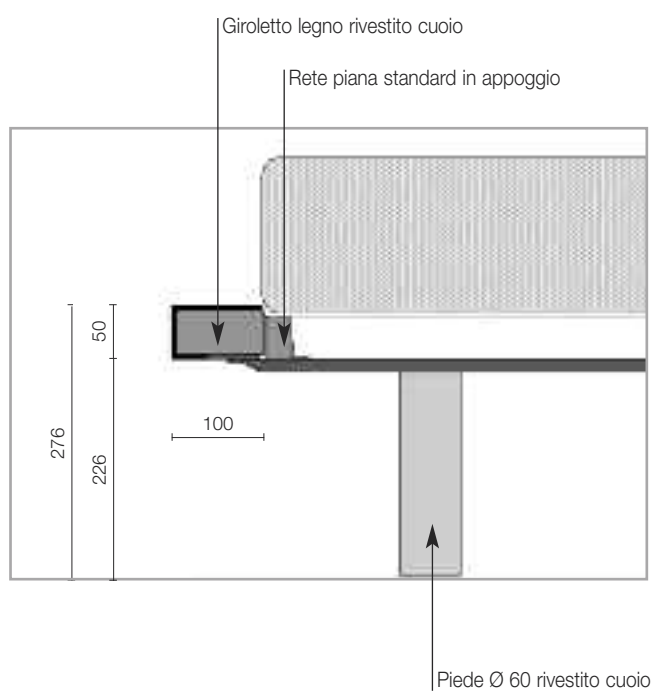

VITTORIA

SCHEDA PRODOTTO

TESTATA

Telaio in ferro decappato (FE P13) termosaldato con tamponamenti in poliuretano espanso flessibile.

Copertura telaio in tessuto di fibra poliestere tesato.

Rivestimento in cuoio cucito e incollato al tessuto poliestere.

GIROLETTO CUIO RETE PIANA STANDARD

Rete in legno standard in appoggio con traversi in acciaio verniciato per fissaggio piedi. (per caratteristiche rete vedi capitolo reti)

Giroletto in multistrato 50mm. con copertura in MDF rivestito in cuoio con cuciture a vista.

Piedi rotondi in legno rivestiti cuoio.

Giroletto cuoio rete piana d'appoggio

Cuoio colori campionario.

Piedi rotondi rivestiti cuoio nello stesso colore del giroletto.

Dimensioni materasso	1600 x 2000	1800 x 2000
Dimensioni letto L x P	1800 x 2330	2000 x 2330

Codice	VT1A	VT3A
---------------	-------------	-------------

Giroletto e testata

Cuoio

Dimensioni materasso	1600 x 2100	1800 x 2100
Dimensioni letto L x P	1800 x 2430	2000 x 2430

Codice	VT4A	VT6A
---------------	-------------	-------------